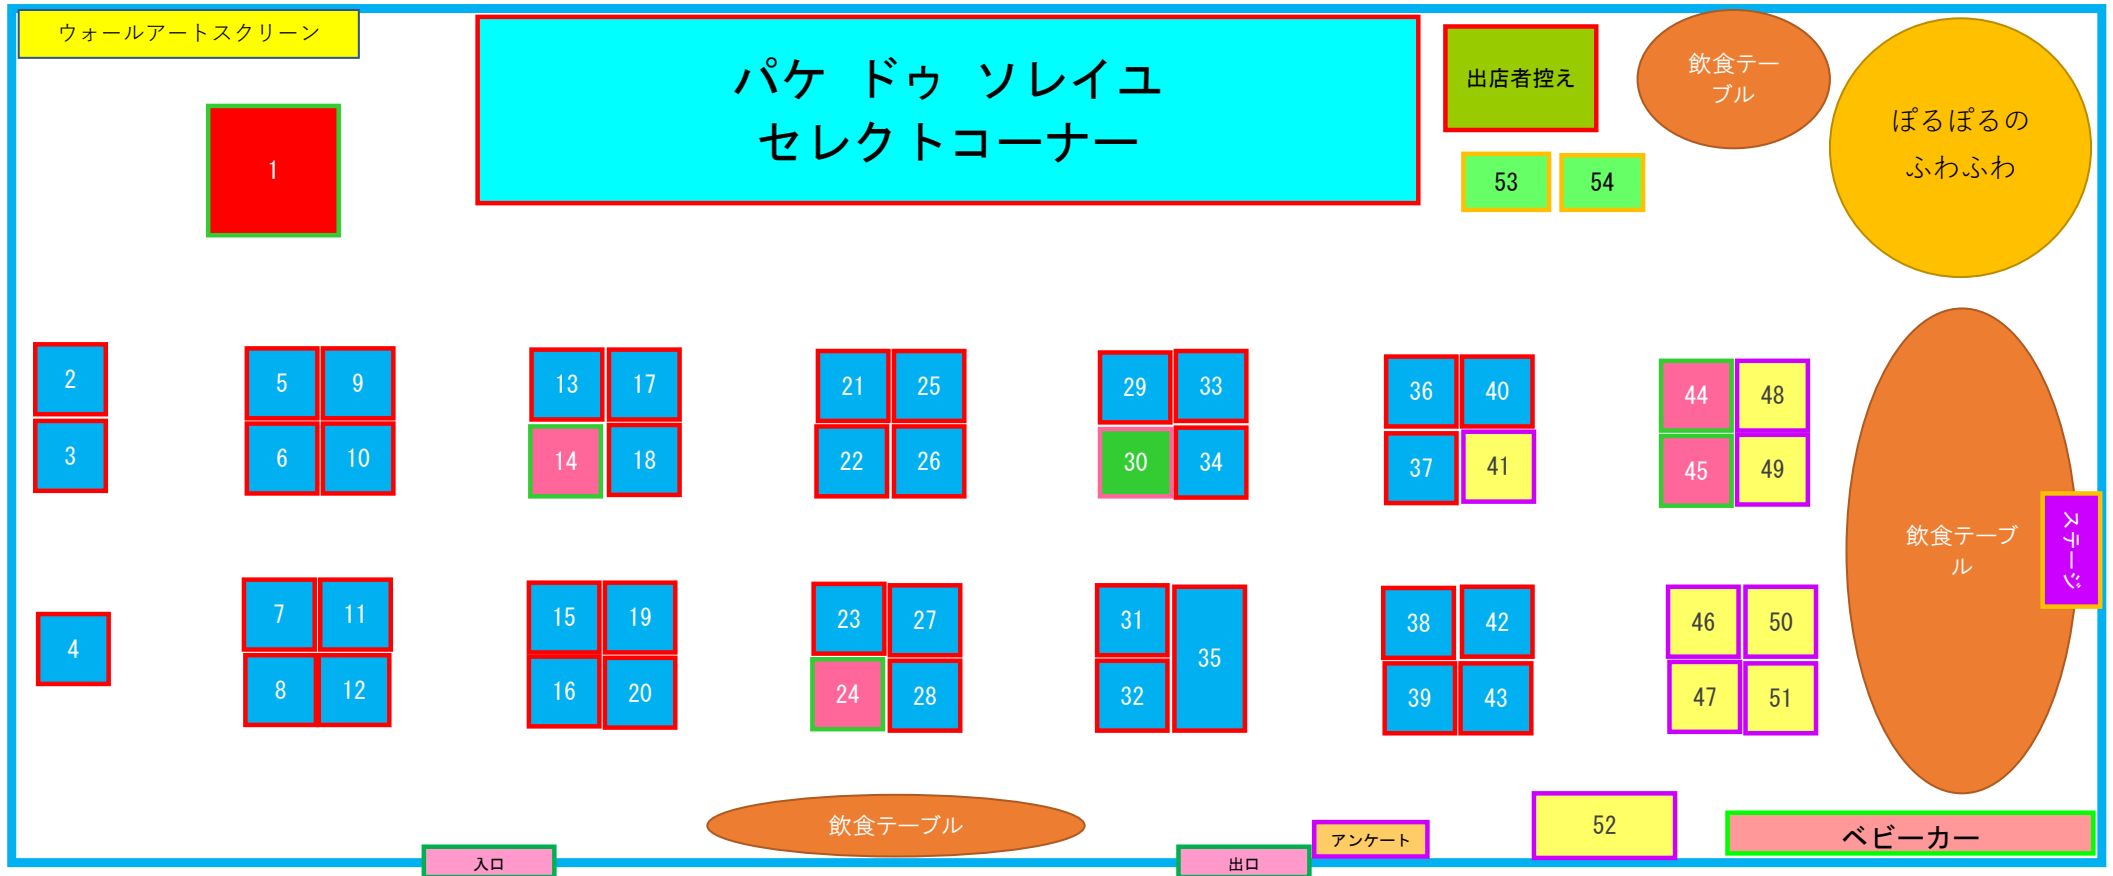

配置レイアウト

1	アンデルセンカフェ 飾りパンワークショップ	13	おへそカフェ&ベーカリー	25	ベーカリーポーポー	37	リシェット	49	ドリンク販売
2	おひさまパン工房	14	リシュリシュ	26	トレペンネ	38	SUNNY SIDE UP	50	コメダ珈琲店
3	花やしき	15	プチパントール	27	La pain Joujou	39	種と土	51	ベリテ
4	Pangel !	16	サンフローマン	28	SPACE 092 おぐにパン	40	グラグール	52	寿屋珈琲
5	CUBE the Bakery	17	Goar	29	村上ベーカリー	41	砂谷牛乳	53	広島酔心調理専門学校
6	ふたば	18	Rural boulanger	30	マスクングテープ ワーク	42	あさみやワッフル	54	大きな飾りパン
7	FUZZY PEG	19	ベーカリーじゅりあん	31	ウエルかむ	43	カスターニャ	55	己斐製氷
8	トネリコ	20	コアンドル	32	Bonheur.K	44	パケドゥソレイユ		
9	PAIN Cloche	21	Avec le soleil	33	Pain Station	45	パンブシェード		
10	キッシュ グラン・ココ	22	ベッカライナガヤ	34	瀬戸内ジャムズガーデン	46	チチヤス		
11	ベーカリーメルシー	23	JaPan屋	35	かわさきパン博	47	れあれあの実		
12	arincco BAKERY	24	SHURENA	36	コペン	48	マイティーリーフ		