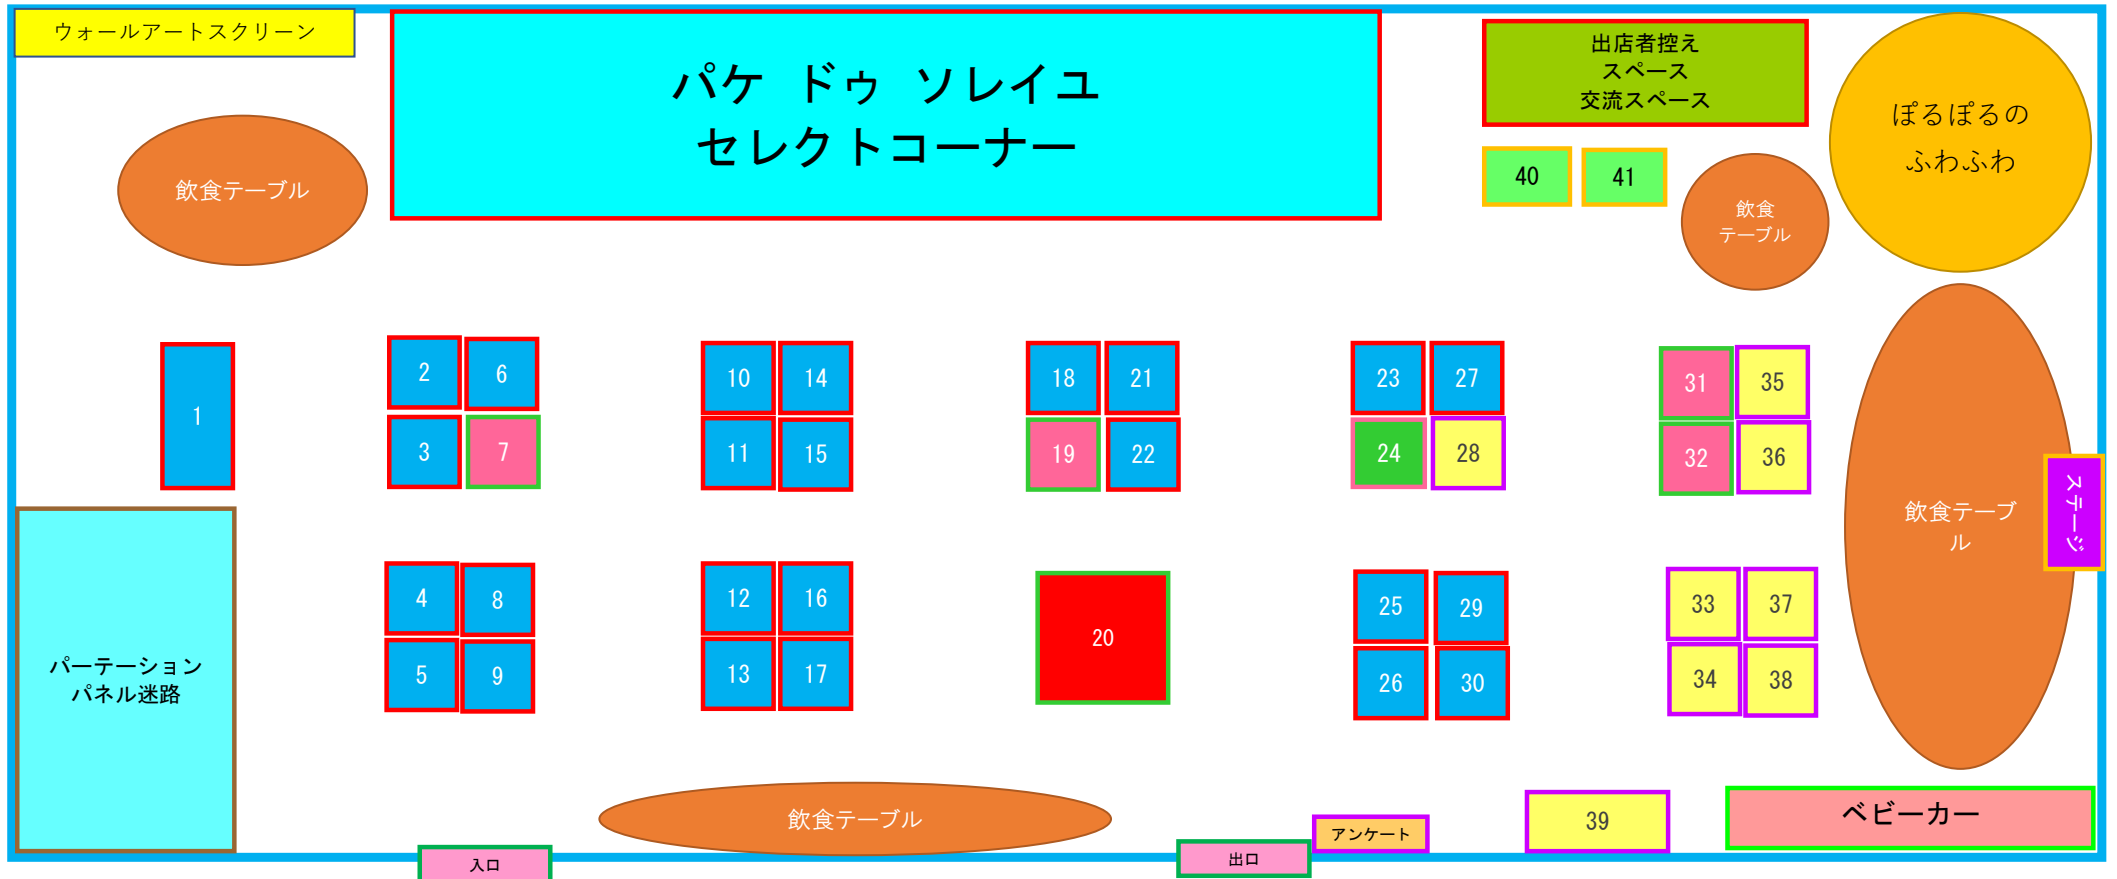

# 配置レイアウト 10/20 (土)

1	かわさきパン博	11	ふたば	21	arincco BAKERY	31	パケドウソレイユ	41	己斐製氷
2	ベーカリーSORA	12	リシエット	22	ベーカリーメルシー	32	パンブシェード		
3	村上ベーカリー	13	おへそカフェ&ベーカリー	23	ベーカリーじゅりあん	33	チチヤス		
4	花やしき	14	米粉パン源	24	マスキングテープ ワークショップ	34	れあれあの実		
5	桜下亭	15	岡ちゃん	25	トレペンネ	35	マイティーリーフ		
6	ベーカリートノン	16	CUBE the Bakery	26	プチバントール	36	ドリンク販売		
7	SHURENA	17	ベーカリーポーポー	27	グラゲール	37	コメダ珈琲店		
8	SUNNY SIDE UP	18	ブーランジェリーnoix	28	砂谷牛乳	38	ベリテ		
9	おひさまパン工房	19	リシュリシュ	29	あさみやワッフル	39	寿屋珈琲		
10	瀬戸内ジャムズガーデン	20	アンデルセンカフェ広島T-SITE店 飾りパンワークショップ	30	カスターニヤ	40	広島酔心調理専門学校 大きな飾りパン		