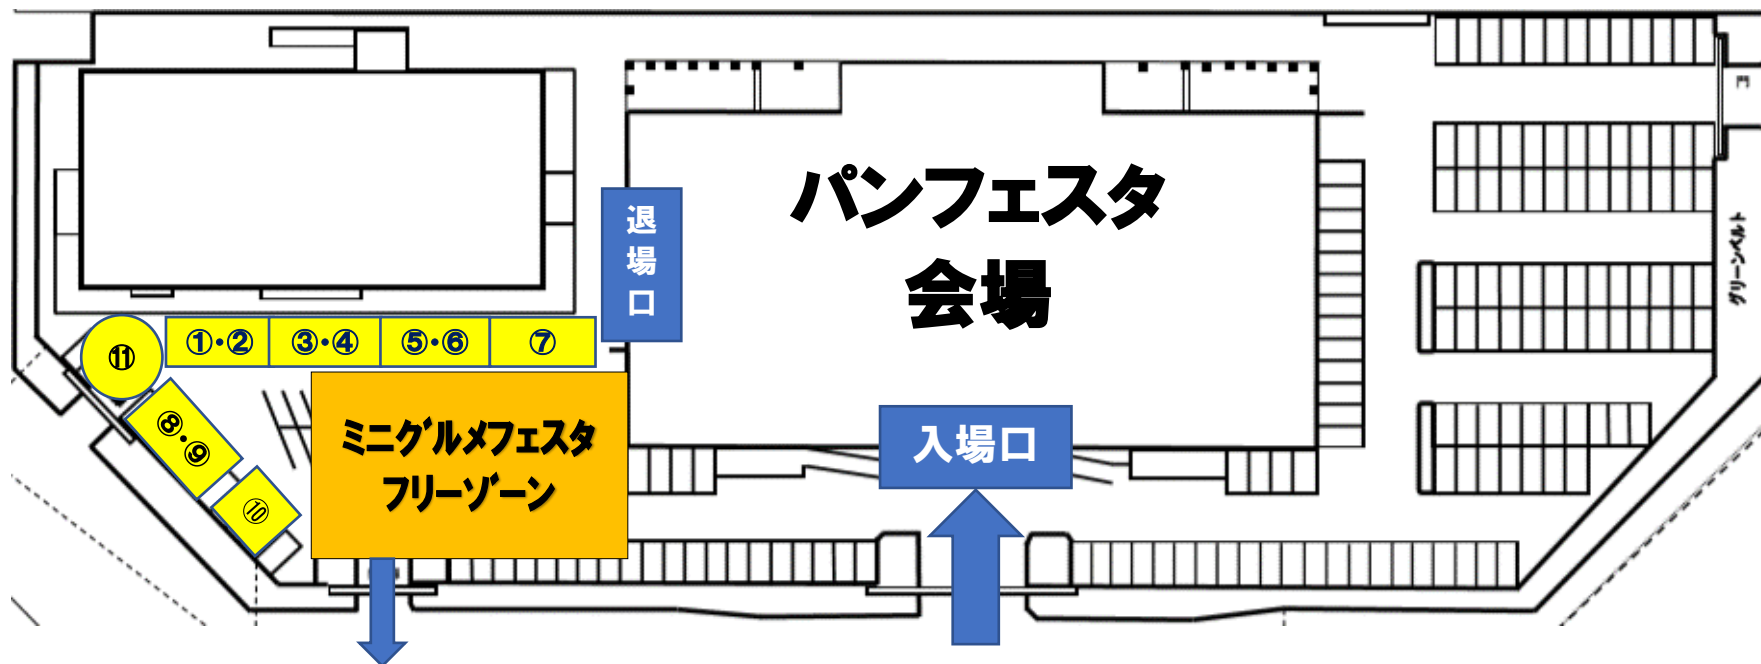

第2回広島パンフェスタ

13日、14日共通会場レイアウト図(屋外)

ミニグルメフェスタ&フリーゾーン			
①	ホームテレビ	⑦	パン好きの牛乳
②	れあれあの実	⑧	ベリテ
③	馬木てづくり工房 岡ちゃん	⑨	place 花やしき
④	広島北ビール	⑩	マートルレインピクルス(13日)
⑤	広島FM DJブース	⑪	藤田家(14日)
⑥	クリエイトグループ		ぼるぼるふわふわドーム

※店舗や詳細につきましては予告なしに変更となる場合がありますので予めご了承ください。