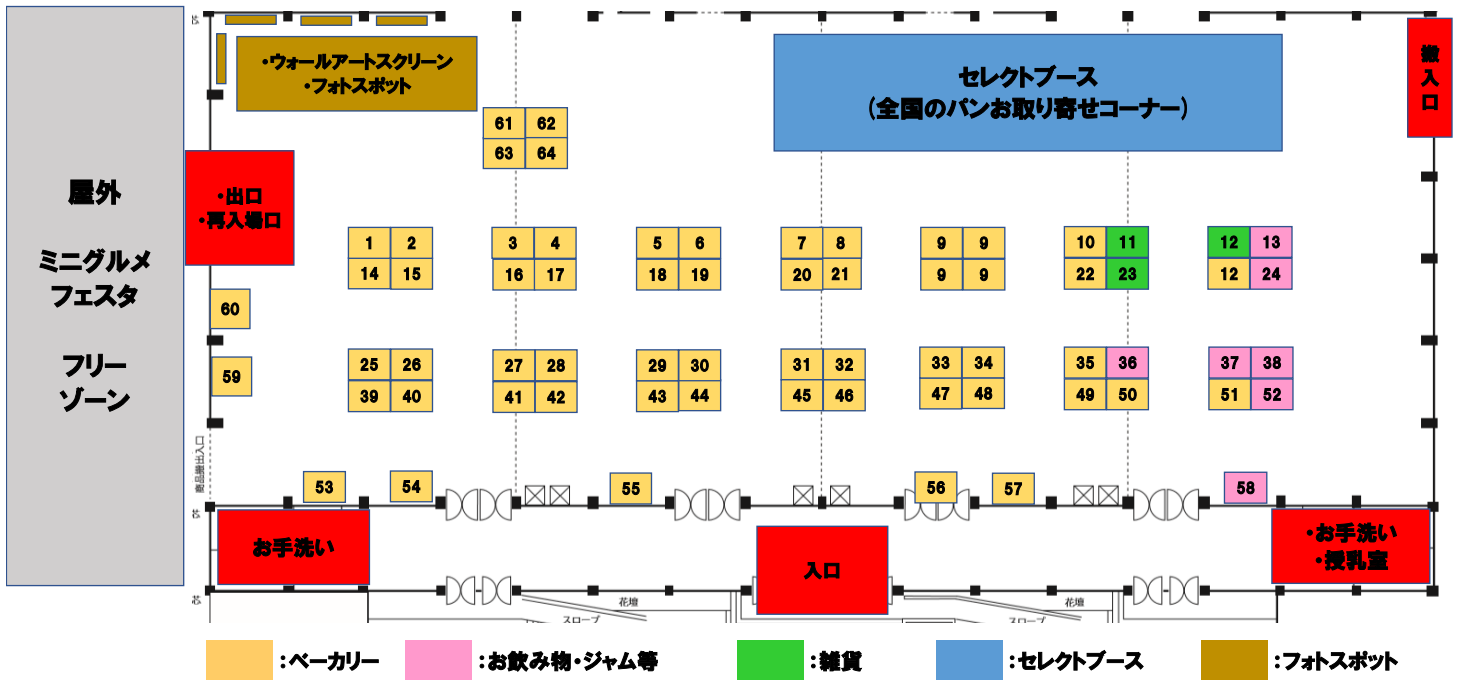

# 第2回広島パンフェスタ 14日会場レイアウト図(屋内)

  :ベーカリー
   :お飲み物・ジャム等
   :雑貨
   :セレクトブース
   :フォトスポット

直接出店					
1	Bake bagel & sweets (西区・楠木)	23	リシュリシュ(中区・袋町)	45	小さなパン屋さん CORORO(廿日市・福面)
2	まきパン(東京・江東)	24	タイヨーパッケージ(西区・商工センター)	46	金曜日のパン工房(福山・神辺)
3	ヨーロピアンベーカリー-ikeya(福岡・糟屋)	25	勝谷菓子パン舗(廿日市・宮島)	47	一本堂 広島段原店(南区・段原)
4	東京あげパン(東京・大田)	26	細麦(島根・江津)	48	ブーランジェリーカフェアフロト(中区・鶴見)
5	ブーランジェリー・リセット(安佐北区・白木)	27	うみねこベーカリー(呉・吉浦)	49	ベーカリーカフェSAN-HITORI(中区・八丁堀)
6	焼き立てベーカリー シュクルヴァン(山口・柳井)	28	みんなのパン屋まほろば(東区・馬木)	50	ココ・ブラウニー(佐伯区・八幡)
7	菱田ベーカリー(高知・宿毛)	29	Bakery Tonnon(安佐南区・伴東)	51	カスターニャ(東区・福田)
8	Rural boulanger(東広島・豊栄)	30	ベーカリーポーポー(安芸郡・海田)	52	寿屋珈琲(中区・織町)
9	タカキベーカリー(広島)	31	グランバ(安芸郡・海田)	53	ブーランジェリーアンティム(安佐北区・可部東)
10	クオリティーベーカリー コベン(呉・広)	32	ANDE(京都・伏見)	54	Bakeryむぎ(東区・戸坂)
11	shurena(広島)	33	特定非営利活動法人ふたば(西区・庚午南)	55	FUZZY PEG(佐伯区・五日市駅前)
12	バケドゥソレイユ(西区・商工センター)	34	CUBE the Bakery(西区・打越)	56	トネリコ(佐伯区・五日市)
13	マイティリーフ(米国・カリフォルニア)	35	JaPan屋(安佐南区・祇園)	57	あさみやワッフル(佐伯区・五日市)
14	ウエルかむ(東広島・西高屋)	36	瀬戸内ジャムズガーデン(山口・周防大島)	58	びんづめ専門店 くまごろう(長崎・五島)
15	Brûcke(南区・東雲本町)	37	砂谷牛乳(佐伯区・湯来)	59	Bread Factory K(安佐北区・落合)
16	KIYOKA(長崎・界)	38	カカオ果(佐伯区・五日市)	60	bakery sora(廿日市・対蔵山)
17	ベーカリーメルシー(山口・宇部)	39	SPACE 092 おぐにパン(南区・皆実町)	61	サンフローマン(大竹・新町)
18	Ripi(広島・呉)	40	和みのぼんやさん 小妻畑(安佐南区・西原)	62	パン工房TAHARA(佐伯区・五日市)
19	ベーカリーじゅりあん(佐伯区・美の里)	41	Dolce Chiffon(東広島・西条)	63	パンのアトリエ・リヒト(安芸郡・熊野)
20	北海道香熟パン 極み(愛知県・名古屋)	42	パンスタシオン(南区・宇品)	64	Force(南区・段原)
21	神戸サンド屋(安佐南区・相田)	43	プチバントール(東区・曙)		
22	Bonheur. K(南区・青崎)	44	トレバンネ(西区・草津新町)		

※店舗や詳細につきましては予告なしに変更となる場合がありますので予めご了承ください。  
 ※再入場の際は再入場口からお入りください。  
 ※現在台風19号の影響により物流が不安定な為、セレクトブースに関しましては当日ご用意が出来ない店舗がございます。