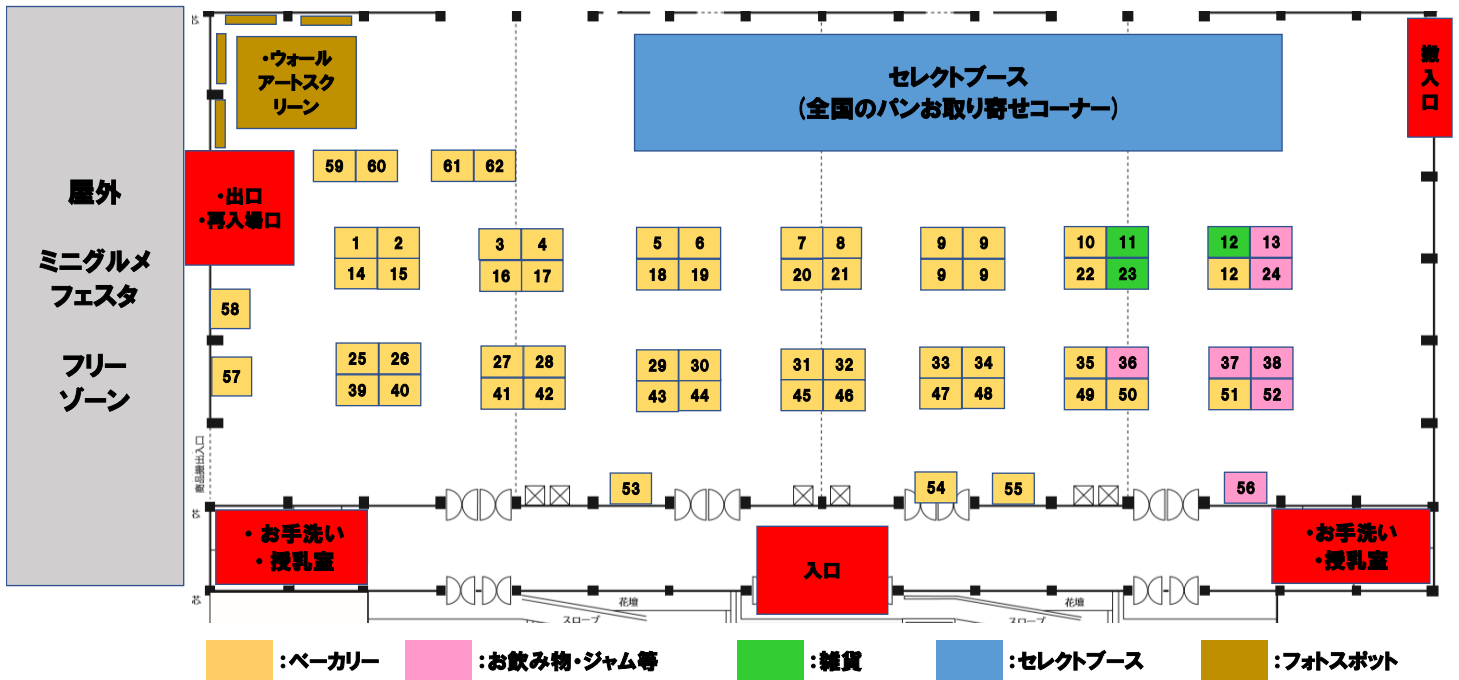

第2回広島パンフェスタ 14日会場レイアウト図(屋内)

:ベーカリー
 :お飲み物・ジャム等
 :雑貨
 :セレクトブース
 :フォトスポット

直接出店					
1	Bake bagel & sweets (西区・楠木)	23	リシュリシュ(中区・袋町)	45	小さなパン屋さん CORORO(廿日市・福南)
2	まきパン(東京・江東)	24	タイヨーパッケージ(西区・商工センター)	46	金曜日のパン工房(福山・神辺)
3	ヨーロッパベーカリー-ikeya(福岡・糟屋)	25	勝谷菓子パン舗(廿日市・宮島)	47	一本堂 広島段原店(南区・段原)
4	東京あげパン(東京・大田)	26	軸麦(島根・江津)	48	ブーランジェリーカフェアフロト(中区・鶴見)
5	ブーランジェリー・リシェット(安佐北区・白木)	27	うみねこベーカリー(呉・吉浦)	49	ベーカリーカフェSAN-HITORI(中区・八丁堀)
6	焼き立てベーカリー シュクルヴァン(山口・柳井)	28	みんなのパン屋まほろば(東区・馬木)	50	ココ・ブラウニー(佐伯区・八幡)
7	菱田ベーカリー(高知・宿毛)	29	Bakery Tonnon(安佐南区・伴東)	51	カスターニャ(東区・福田)
8	Rural boulanger(東広島・豊栄)	30	ベーカリーポーポー(安芸郡・海田)	52	寿屋珈琲(中区・織町)
9	タカキベーカリー(広島)	31	グランバ(安芸郡・海田)	53	FUZZY PEG(佐伯区・五日市駅前)
10	ブーランジェリーアンティム(安佐北区・可部東)	32	ANDE(京都・伏見)	54	トネリコ(佐伯区・五日市)
11	shurena(広島)	33	特定非営利活動法人ふたば(西区・庚午南)	55	あさみやワッフル(佐伯区・五日市)
12	バケドゥソレイユ(西区・商工センター)	34	CUBE the Bakery(西区・打越)	56	びんづめ専門店 くまごろう(長崎・五島)
13	マイティリーフ(米国・カリフォルニア)	35	JaPan屋(安佐南区・祇園)	57	Bread Factory K(安佐北区・落合)
14	ウエルかむ(東広島・西高屋)	36	瀬戸内ジャムズガーデン(山口・周防大島)	58	bakery sora(廿日市・対蔵山)
15	Brûcke(南区・東雲本町)	37	砂谷牛乳(佐伯区・湯来)	59	サンフローマン(大竹・新町)
16	KIYOKA(長崎・界)	38	カカオ果(佐伯区・五日市)	60	パン工房TAHARA(佐伯区・五日市)
17	ベーカリーメルシー(山口・宇部)	39	SPACE 092 おぐにパン(南区・皆実町)	61	パンのアトリエ・リヒト(安芸郡・熊野)
18	Ripi(広島・呉)	40	和みのぼんやさん 小夏畑(安佐南区・西原)	62	Bakeryむぎ(東区・戸坂)
19	ベーカリーじゅりあん(佐伯区・美の里)	41	Dolce Chiffon(東広島・西条)		
20	北海道香熟パン 極み(愛知県・名古屋)	42	パンスタシオン(南区・宇品)		
21	神戸サンド屋(安佐南区・相田)	43	プチバントール(東区・曙)		
22	Bonheur. K(南区・青崎)	44	トレバンネ(西区・草津新町)		

※店舗や詳細につきましては予告なしに変更となる場合がありますので予めご了承ください。
 ※再入場の際は再入場口からお入りください。
 ※現在台風19号の影響により物流が不安定な為、セレクトブースに関しましては当日ご用意が出来ない店舗がございます。