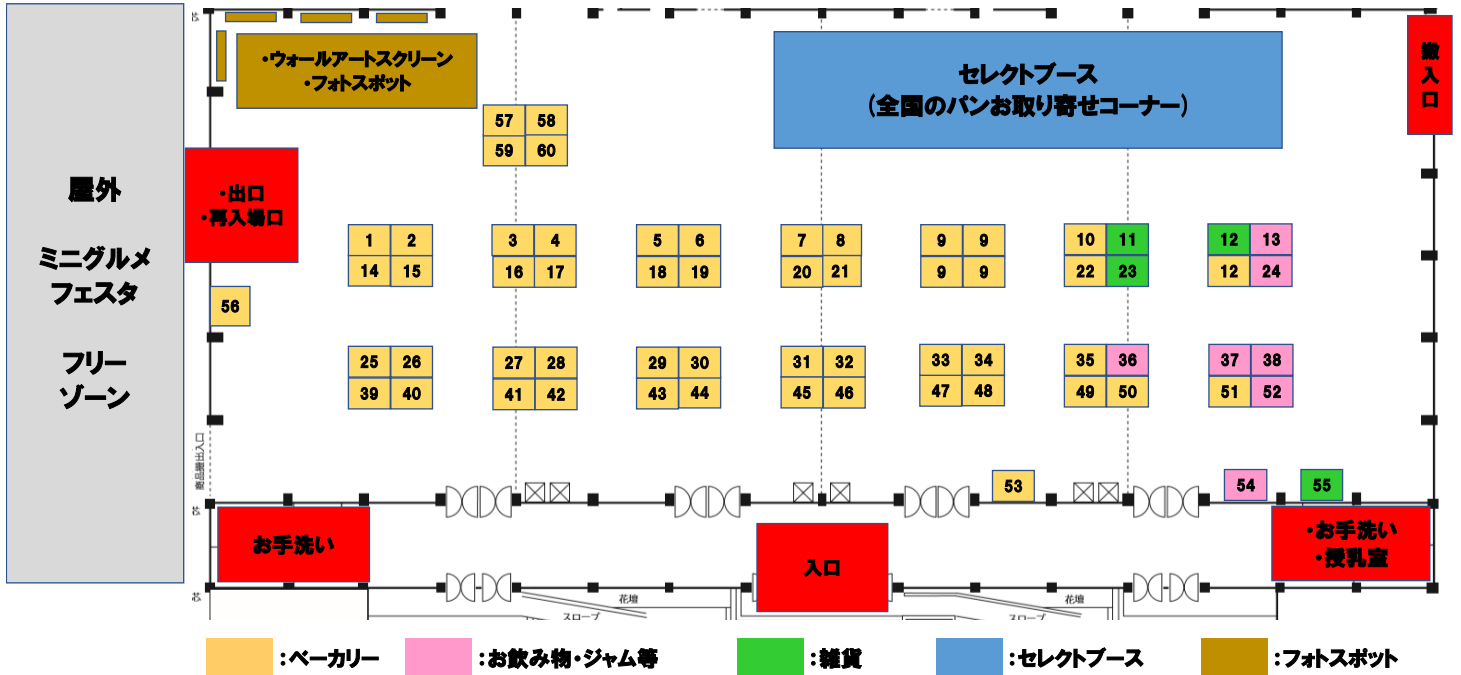

# 第2回広島パンフェスタ 13日会場レイアウト図(屋内)

  :ベーカリー   
   :お飲み物・ジャム等   
   :雑貨   
   :セレクトブース   
   :フォトスポット

直接出店					
1	Bake bagel & sweets (西区・楠木)	21	神戸サンド屋 (安佐南区・相田)	41	La Pain Joujou (廿日市・物見東)
2	まきパン (東京・江東)	22	Boulangerie Point (尾道・西則末)	42	種と土 (山口・岩国)
3	ヨーロッパンベーカリー ikeya (福岡・糟屋)	23	リシュリシュ (中区・袋町)	43	プチパントール (東区・曙)
4	東京あげパン (東京・大田)	24	タイヨーパッケージ (西区・商工センター)	44	トレベンネ (西区・草津新町)
5	ブーランジェリー・リシェット (安佐北区・白木)	25	勝谷菓子パン舗 (廿日市・宮島)	45	しまのぼん souda! (江田島)
6	焼き立てベーカリー シュクルヴァン (山口・柳井)	26	パン ド'オウ (呉・本通)	46	Bagel Shop polepole (八本松東)
7	菱田ベーカリー (高知・宿毛)	27	パンと (尾道・御調)	47	一本堂 広島段原店 (南区・段原)
8	yawaraka Panya Adomani (東広島・黒瀬)	28	みんなのパン屋まほろば (東区・馬木)	48	ブーランジェリーカフェアロフト (中区・鶴見)
9	タカキベーカリー (広島)	29	Bakery Tonnon (安佐南区・伴東)	49	ベーカリーカフェSAN-HITORI (中区・八丁堀)
10	米粉パン工房 源〜Gen〜 (西区・中広)	30	ベーカリーポーポー (安芸郡・海田)	50	ココ・ブラウニー (佐伯区・八幡)
11	shurena (広島)	31	The Yellow Deli (京都府・京都)	51	カスターニャ (東区・福田)
12	パケドゥソレイユ (西区・商工センター)	32	ANDE (京都・伏見)	52	寿屋珈琲 (中区・鞆町)
13	マイティリーフ (米国・カリフォルニア)	33	特定非営利活動法人ふたば (西区・庚午南)	53	あさみやワッフル (佐伯区・五日市)
14	ウエルかむ (東広島・西高屋)	34	Pek a rna Sorairo ~そらいろ~ (福山・今町)	54	びんづめ専門店 くまごろう (長崎・五島)
15	Br ú cke (南区・東雲本町)	35	JaPan屋 (安佐南区・祇園)	55	breadfull factory (中区・鶴見町)
16	KIYOKA (長崎・界)	36	瀬戸内ジャムズガーデン (山口・周防大島)	56	Pangel! (佐伯区・隅の浜)
17	ベーカリーメルシー (山口・宇部)	37	砂谷牛乳 (佐伯区・湯来)	57	メロンパン (広島・呉)
18	Ripi (広島・呉)	38	カカオ果 (佐伯区・五日市)	58	ブーランジェリー noix (中区・白島)
19	ベーカリーじゅりあん (佐伯区・美の里)	39	SPACE 092 おぐにパン (南区・皆実町)	59	Goar (安佐南区・高取)
20	北海道香熱パン 極み (愛知県・名古屋)	40	和みのぼんやさん 小麦畑 (安佐南区・西原)	60	プチベーカリー&カフェ ドロシー (島根・益田)

※店舗や詳細につきましては予告なしに変更となる場合がありますので予めご了承ください。  
 ※再入場の際は再入場口からお入りください。  
 ※現在台風19号の影響により物流が不安定な為、セレクトブースに関しましては当日ご用意が出来ない店舗がございます。